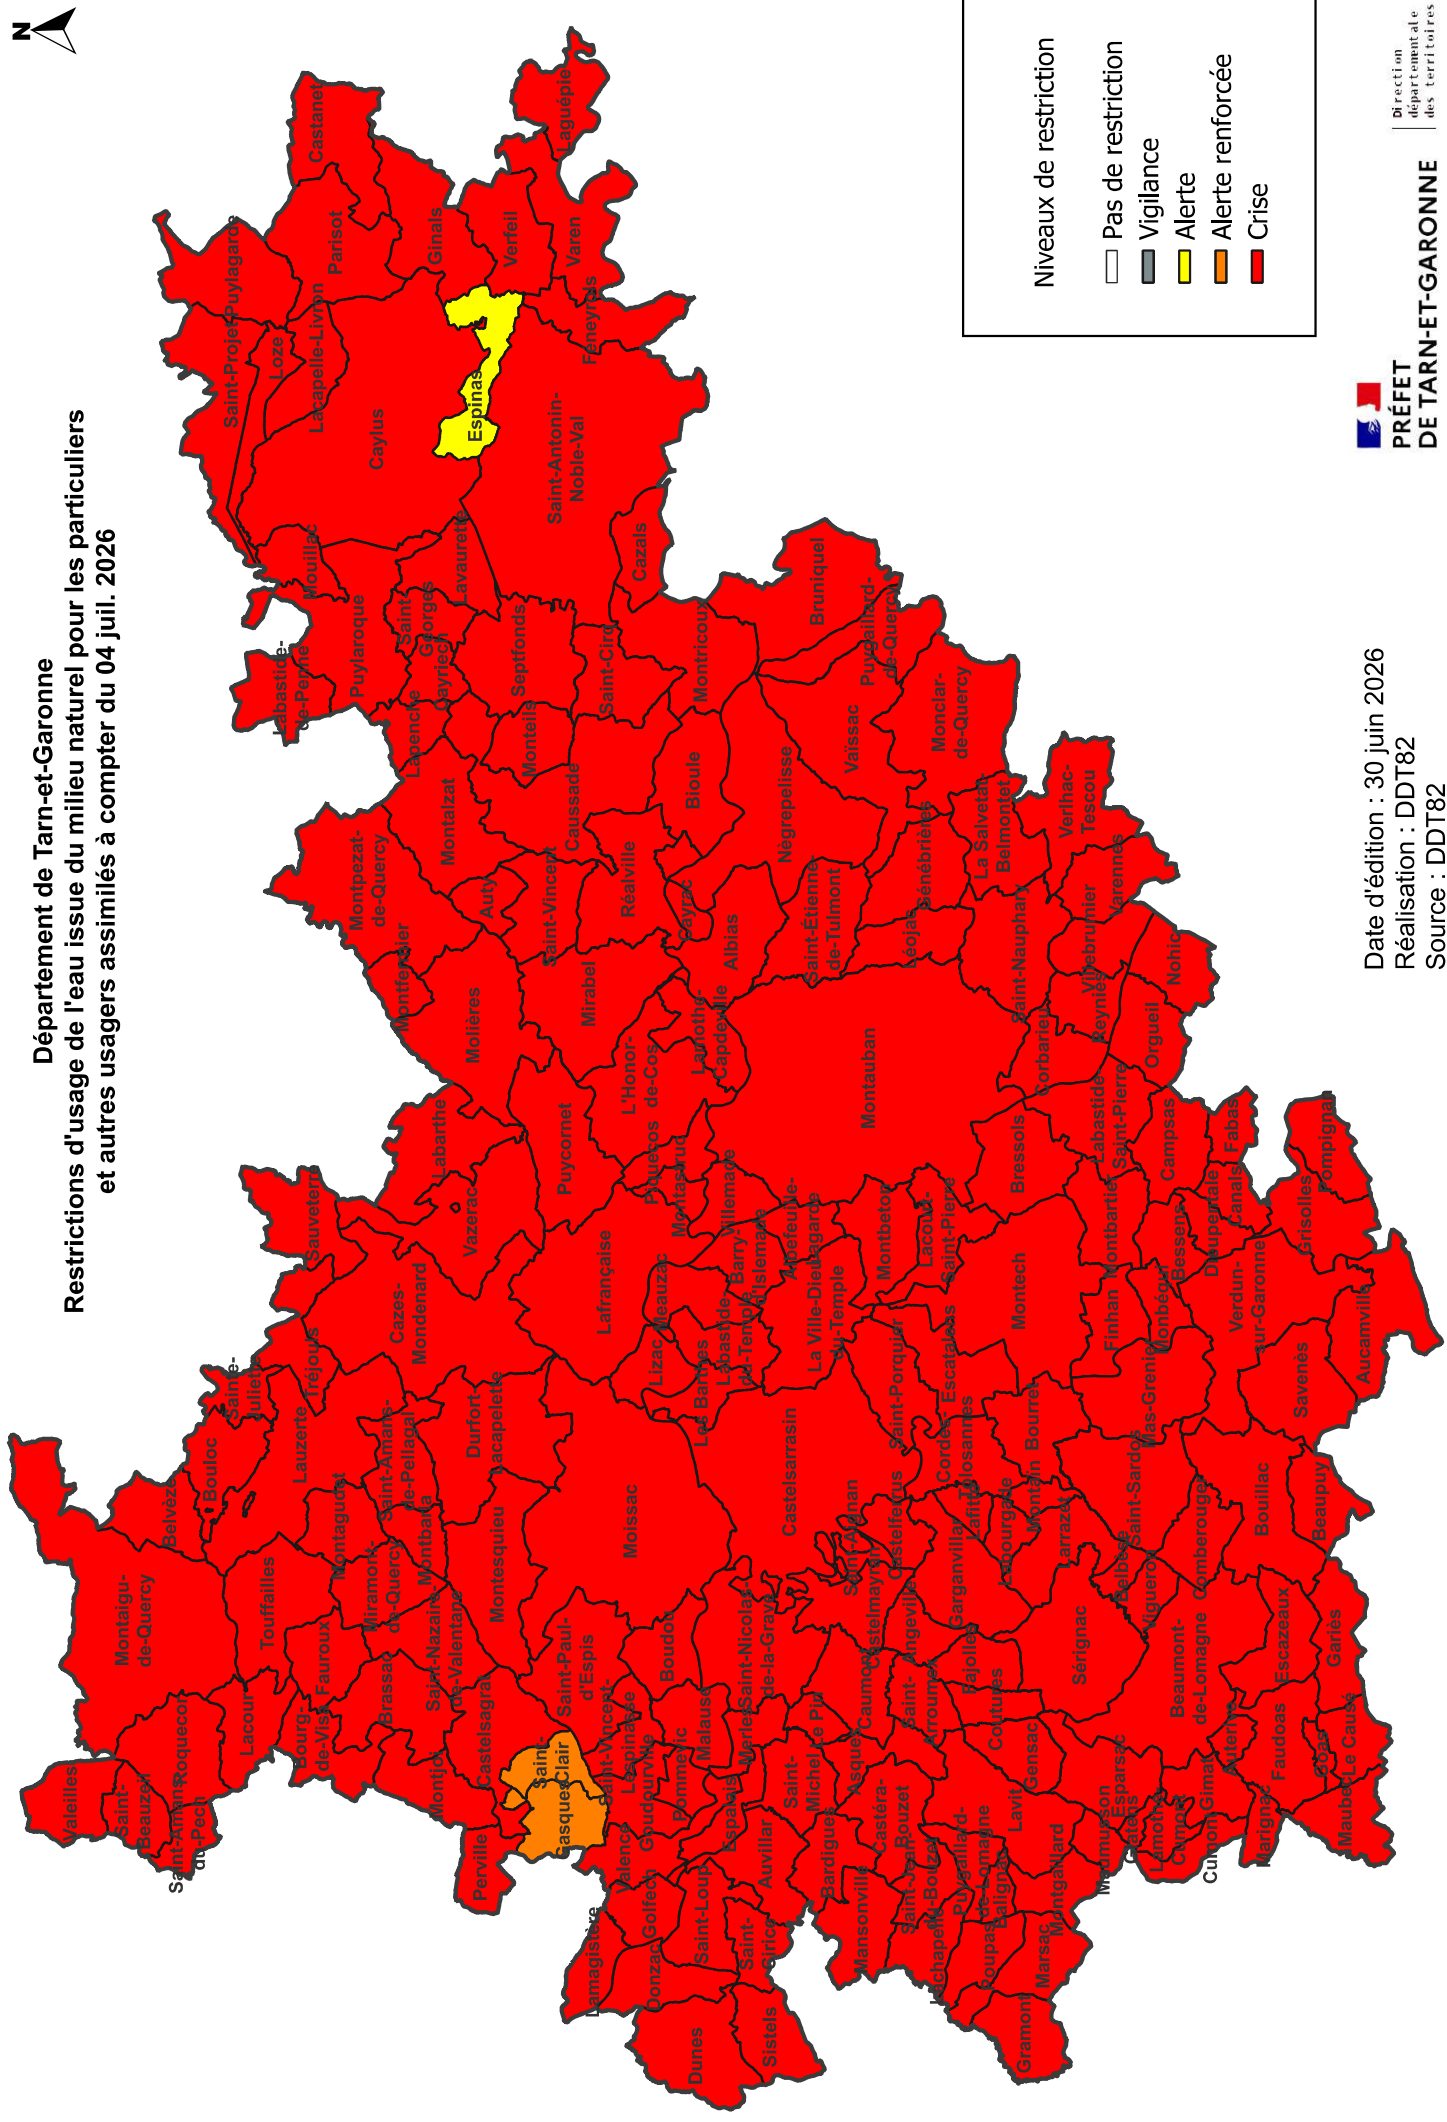

Département de Tarn-et-Garonne
Restrictions d'usage de l'eau issue du milieu naturel pour les particuliers
et autres usagers assimilés à compter du 04 juil. 2026

Niveaux de restriction

- Pas de restriction
- Vigilance
- Alerte
- Alerte renforcée
- Crise