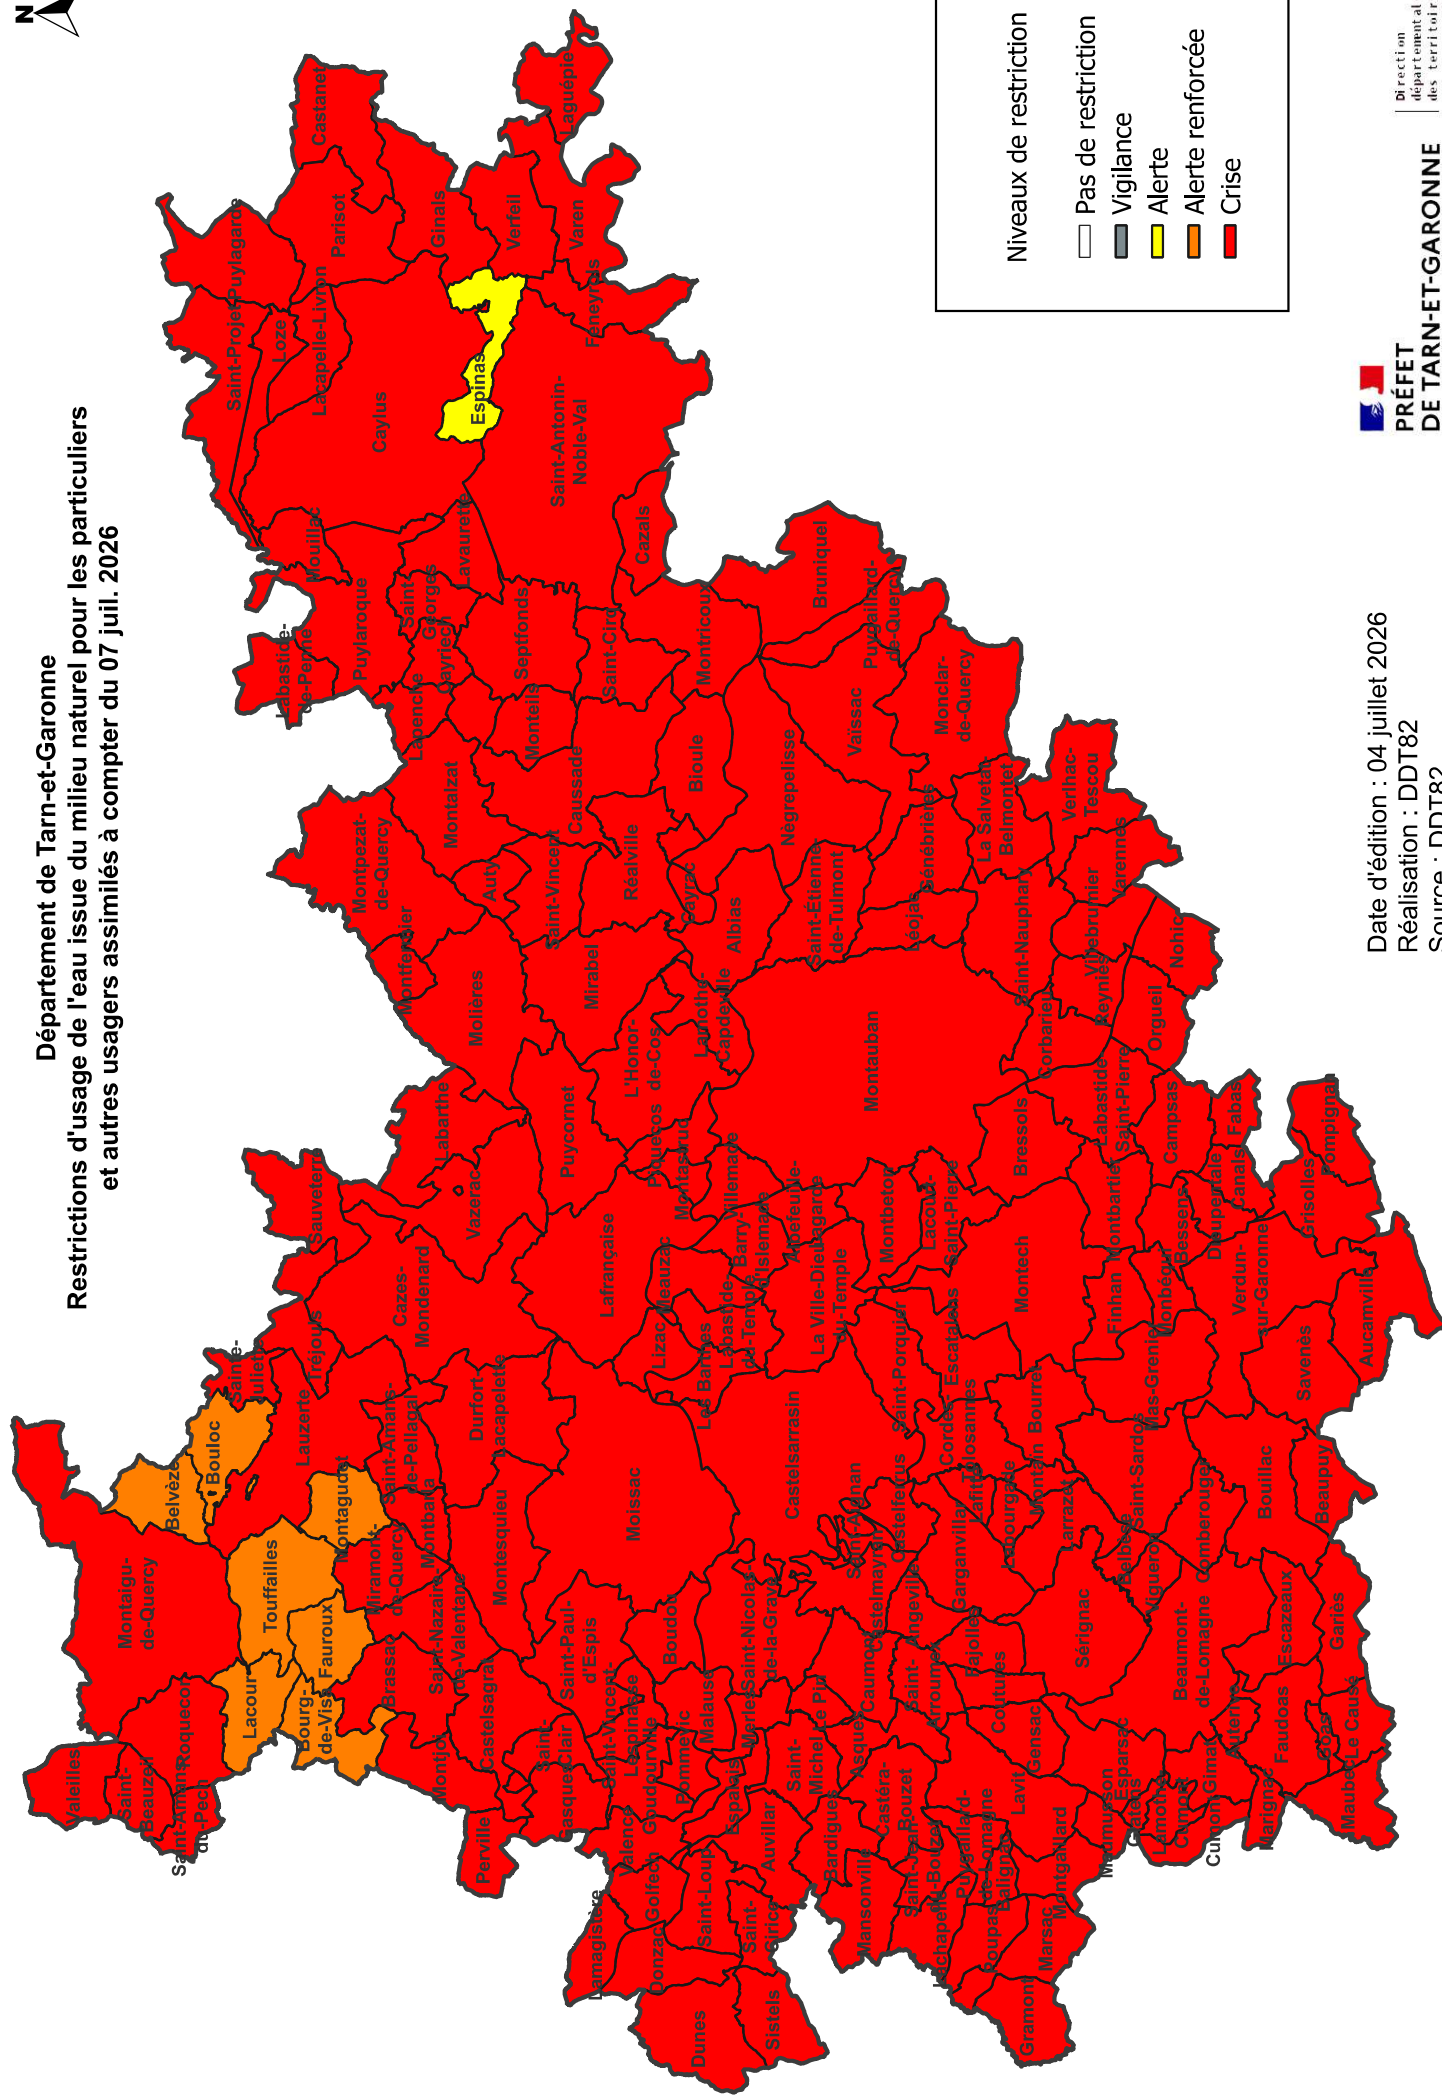

# Département de Tarn-et-Garonne

## Restrictions d'usage de l'eau issue du milieu naturel pour les particuliers et autres usagers assimilés à compter du 07 juillet 2026

**Niveaux de restriction**

- Pas de restriction
- Vigilance
- Alerte
- Alerte renforcée
- Crise